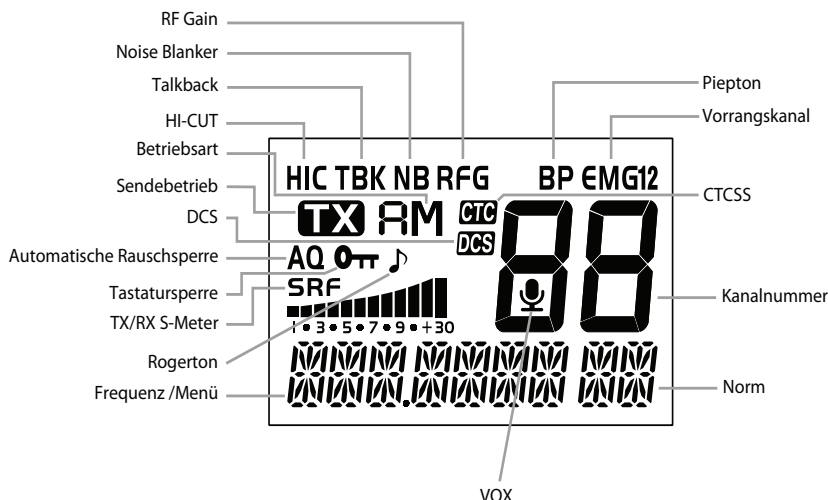

# TS-11vi

- **VOX** Empfindlichkeit und Nachlaufzeit einstellbar
- 38 **CTCSS** / 104 **DCS**-Kodierung
- **Full Multi Norm**
- Automatische **12 / 24** Volt Umschaltung

Kompaktes  
Format  
Einbautiefe  
nur 88mm

## Ausstattung

- LCD - 7 Hintergrundfarben / 6 Helligkeiten
- Rauschsperrung - automatisch und manuell
- Kanalschweif
- Vorrangskanal 9 und 19
- AM / FM Betriebsart
- Up/Down Kanalwahlschalter
- Anschluss für externen Lautsprecher
- Anschlüsse : Mikrofon - RJ45  
Antenne - PL  
Lautsprecher - 3.5 mm
- Maße: 124(B) x 36(H) x 101(T) mm
- Gewicht : 580 g inkl. Mikrofon